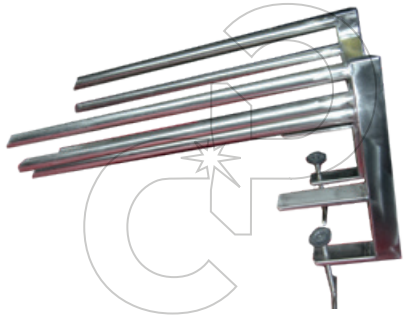

art. **TIMBUST**

Telaio inox aisi 304 per imbustamento;
Dimensione: mm. 270x600x190 (LxPxH)
Disponibile a misura richiesta

Frame in stainless steel AISI 304
for packaging;
Size: mm. 270x600x190 (LxWxH)
Available to the extent required