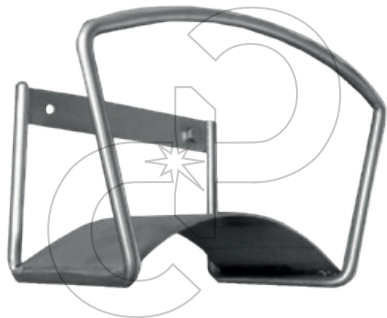

art. **PGOMMAS**

Telaio inox aisi 304 porta gomma;
Dimensione: mm. 300x150x150 (LxPxH)

Hose holder wall mounted
in stainless steel AISI 304;
Size: mm. 300x150x150 (LxWxH)