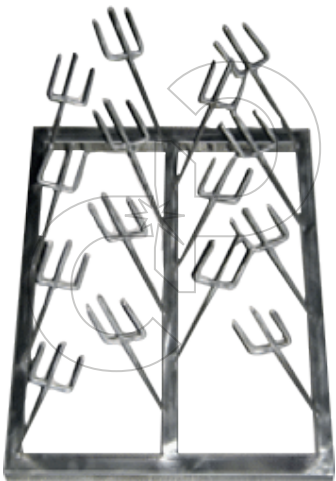

art. **CP.MANINE**

Telaio inox aisi 304 porta guanti con 20 manine;
Dimensione: mm. 600x400x300 (LxPxH)
Disponibile anche per quantità di guanti specifiche

Frame in stainless steel AISI 304 for gloves with 20 hands;
Size: mm. 600x400x300 (LxWxH)
Also available for specific quantities of gloves